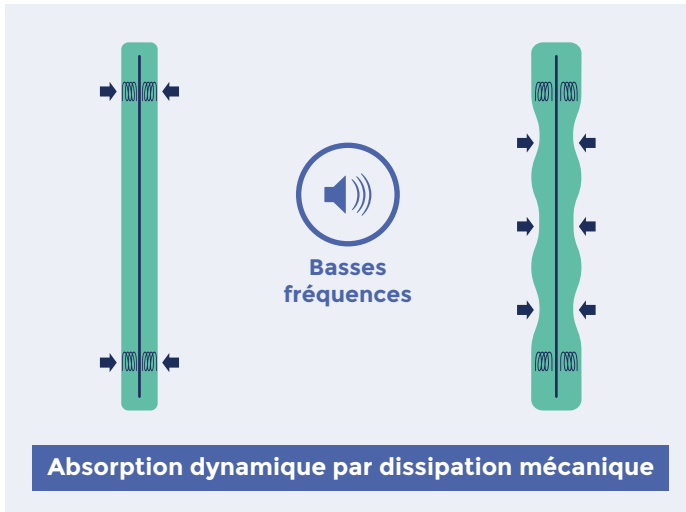

Réduire la gêne sonore

La technologie Continuum :
pour une efficacité maximale dans la fonction d'absorption du son

Les solutions continuum possèdent un dispositif de correction d'ambiance acoustique très large bande et auto adaptatif à basse fréquence permettant de :

- ✓ équilibrer l'ambiance sonore des espaces de vie et d'améliorer l'intelligibilité de la parole.
- ✓ augmenter l'isolation phonique.
- ✓ réduire la pénibilité du bruit sur tout le spectre sonore et notamment en basses fréquences : elles permettent d'absorber de 63 à 10000 Hz avec une épaisseur de 60mm.
- ✓ atténuer les phénomènes d'ondes stationnaires de l'espace clos en améliorant l'homogénéité spatiale du son.
- ✓ corriger le temps de réverbération avec peu de surface traité.

Les bienfaits des solutions acoustiques

Récupération auditive

Diminuer la fatigue
tout au long
de la journée

Clarté des échanges

Favoriser la qualité
des relations
humaines

Meilleure concentration

Améliorer
l'attention, l'écoute
et le discernement

Ambiance ressourçante

Pour un
mieux vivre
ensemble