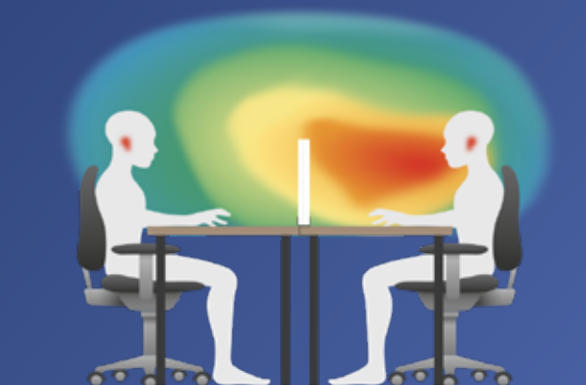

Sur une cloisonnette standard, le bruit est dévié : il n'est pas atténué

Cloisonnettes standards

AUDITEUR

LOCUTEUR

Hauteur 350mm

AUDITEUR

LOCUTEUR

Hauteur 450mm