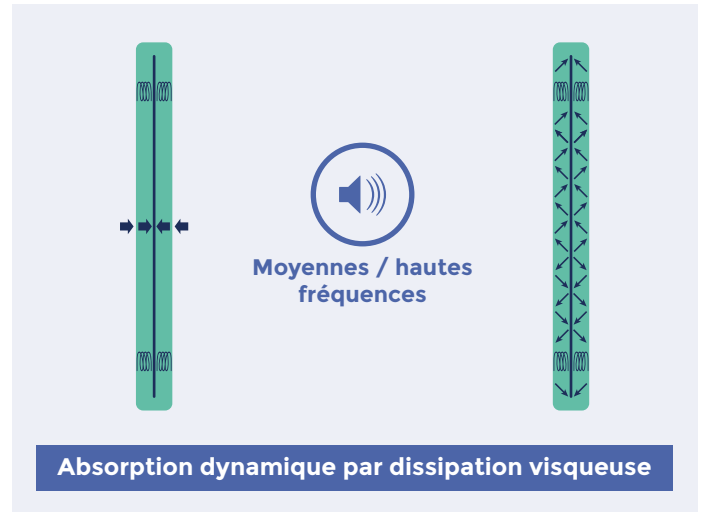

Réduire la gêne sonore

La technologie Continuum :
pour une efficacité maximale dans la fonction d'absorption du son

Les solutions continuum possèdent un dispositif de correction d'ambiance acoustique très large bande et auto adaptatif à basse fréquence permettant de :

- ✓ équilibrer l'ambiance sonore des espaces de vie et d'améliorer l'intelligibilité de la parole.
- ✓ augmenter l'isolation phonique.
- ✓ réduire la pénibilité du bruit sur tout le spectre sonore et notamment en basses fréquences : elles permettent d'absorber de 63 à 10000 Hz avec une épaisseur de 60mm.
- ✓ atténuer les phénomènes d'ondes stationnaires de l'espace clos en améliorant l'homogénéité spatiale du son.
- ✓ corriger le temps de réverbération avec peu de surface traité.

Les bienfaits des solutions acoustiques

Récupération auditive

Diminuer la fatigue
tout au long
de la journée

Clarté des échanges

Favoriser la qualité
des relations
humaines

Meilleure concentration

Améliorer
l'attention, l'écoute
et le discernement

Ambiance ressourçante

Pour un
mieux vivre
ensemble